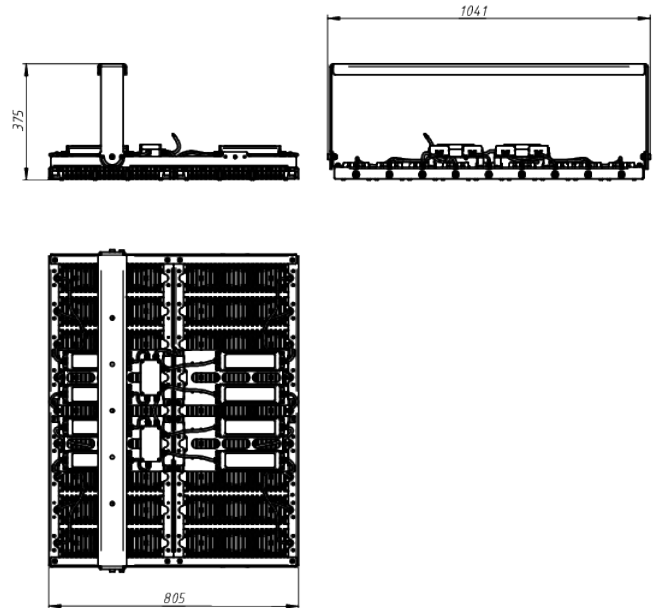

LAD LED R700-18-PC-10-750-D48-1800L1 ST

Модель / Артикул	LAD LED R700-18-PC-10-750-D48-1800L1 ST
Световой поток*, Лм	262431
Угол излучения	10*
Энергопотребление, Вт	1800
Цветовая температура**, К	5000К
Индекс цветопередачи***	Ra 70
Кэффициент мощности	0.95
Номинальное напряжение питания****, В	АС/DC 230
Влаго и пылезащита	IP67
Вид климатического исполнения	УХЛ1
Класс защиты от поражения эл. током	I
Диапазон рабочих температур	-60*С ... +60*С
Тип крепления	Лура
Габаритные размеры светильника*****, мм	1041 x 805 x 375
Гарантийный срок	5 лет